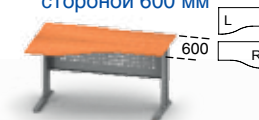

Стол эргономичный
«Волна» на L-образном
каркасе с приставной
стороной 600 мм

размер (ШГВ)	артикул
1400x900x750	СТК31-14 L/R