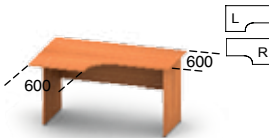

## СТОЛЫ

Стол прямой  
 глубиной 600 мм

размер (ШГВ)	артикул
1200x600x750	СТ1-12
1400x600x750	СТ1-14
1600x600x750	СТ1-16

Стол прямой  
 глубиной 700 и 800 мм

размер (ШГВ)	артикул
1400x700x750	СТ6-14
1600x700x750	СТ6-16
1400x800x750	СТ2-14
1600x800x750	СТ2-16

Стол прямой  
 на L-образном каркасе

размер (ШГВ)	артикул
1200x600x750	СТК1-12
1400x600x750	СТК1-14
1600x600x750	СТК1-16

Окончание на два стола

размер (ШГВ)	артикул
1200x600x22	СО1-1
1600x800x22	СО2-2

Окончание стола

размер (ШГВ)	артикул
800x500x22	СО6

Сектор для столов

размер (ШГВ)	артикул
800x800x22	СО2

Стол эргономичный  
 с приставными сторонами  
 600 мм

размер (ШГВ)	артикул
1400x900x750	СТ3-14 L/R
1600x1900x750	СТ3-16 L/R