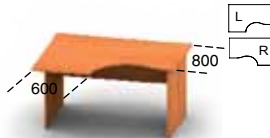

Стол прямой  
 на L-образном каркасе

размер (ШГВ)	артикул
1200x600x750	СТК1-12
1400x600x750	СТК1-14
1600x600x750	СТК1-16

Окончание на два стола

размер (ШГВ)	артикул
1200x600x22	СО1-1
1600x800x22	СО2-2

Окончание стола

размер (ШГВ)	артикул
800x500x22	СО6

Сектор для столов

размер (ШГВ)	артикул
800x800x22	СО2

Стол эргономичный  
 с приставными сторонами  
 600 мм

размер (ШГВ)	артикул
1400x900x750	СТ3-14 L/R
1600x1900x750	СТ3-16 L/R

Стол эргономичный  
 с приставными сторонами  
 600/800 мм

размер (ШГВ)	артикул
1400x1100x750	СТ4-14 L/R
1600x1100x750	СТ4-16 L/R

Стол эргономичный  
 на L-образном каркасе  
 с приставными сторонами  
 600/800 мм